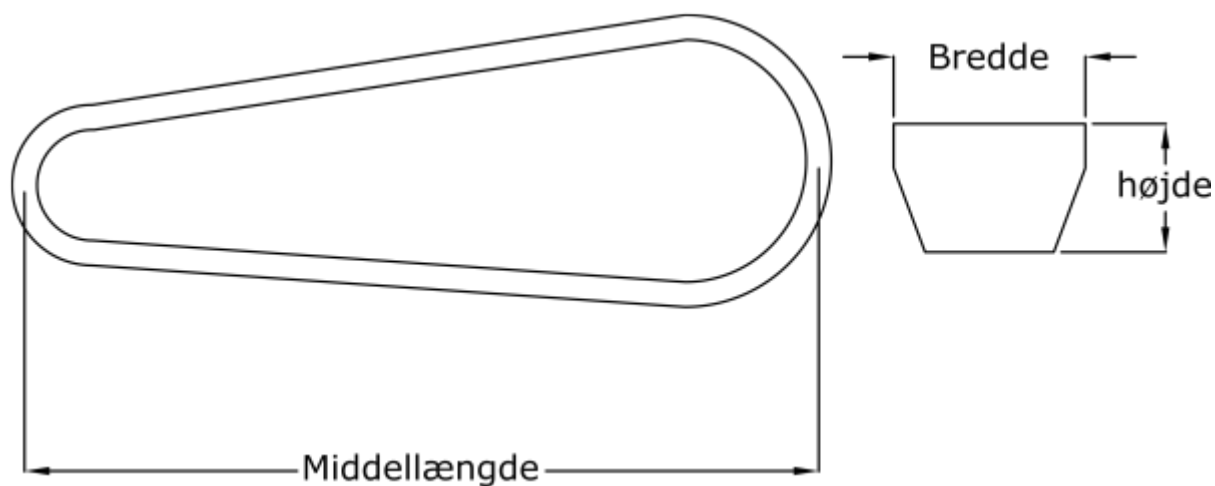

Varenummer: 601905300045  
Beskrivelse: Gates kilerem Hi-power Dubl-V BB45

## Mål

Bredde	= 17
Højde	= 10
Indvendig længde	= 1195
Middellængde	= 1215
Type	= BB45